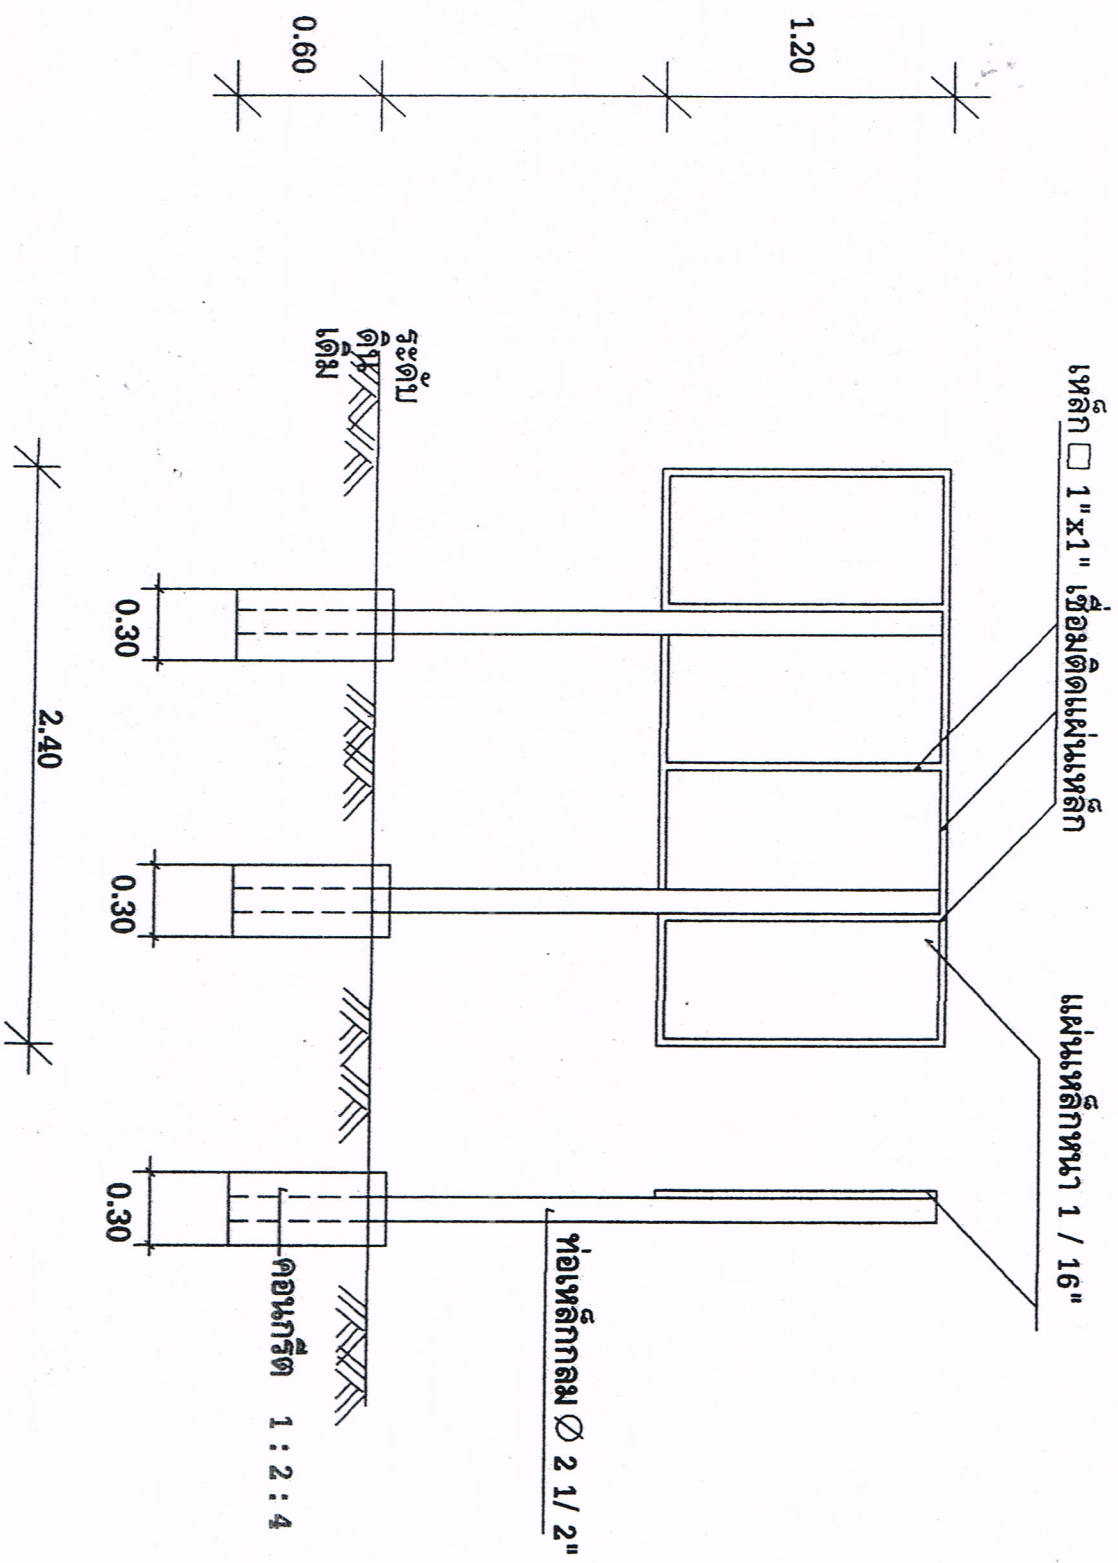

DRAWING BY:

PROJECT NO.

PROJECT NAME:

OWNER:

อเนต.เนทวู

DRAWING TITLE:

แบบบ้านประชาสัมพันธ์
โครงการ
โครงการ

ลำดับ รายการ	รายละเอียด
1	วิศวกร
2	สถาปนิก
3	ช่างเขียน
4	ช่างควบคุม
5	ช่าง

DRAWN: TOTAL CHECKED: TOTAL DRAWINGS:

เหล็ก 1"x1" เชื่อมติดแผ่นเหล็ก

แผ่นเหล็กหนา 1 / 16"

ท่อเหล็กกลม Ø 2 1 / 2"

คอนกรีต 1 : 2 : 4

ระดับเดิม